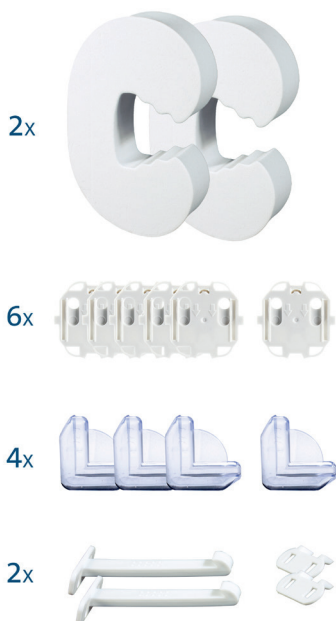

BV-30

CHILD SAFETY KIT KINDER SICHERHEITSKIT

Alecto
baby

Child safety kit

Make your home safe for little children

Safety kit 14 pieces

6x socket protector (BV-10)

2x child safety drawer lock (BV-14)

2x finger pinch guard (BV-18)

4x corner cushions (BV-24)

Safe, reliable and easy to use

Socket protector

Solely for rim-earth mains sockets.

Do not use in sockets in which washing machines, dryers or other machines with a heavy load are plugged-in.

On a regular base you must check whether the protectors are still in place and function correctly.

Kinder Sicherheitskit

Machen Sie Ihr Haus kindersicher

Sicherheitskit 14-teilig

6x Steckdosensicherung (BV-10)

2x kindersicheres Schubladenschloss (BV-14)

2x Klemmschutz (BV-18)

4x Tischeckenschutz (BV-24)

Sicher, zuverlässig und einfach zu bedienen

Steckdosensicherung

Nur für geerdete Steckdosen.

Nicht für Steckdosen geeignet, an denen ständig ein großer Stromverbraucher, wie eine Waschmaschine oder ein Trockner, angeschlossen ist.