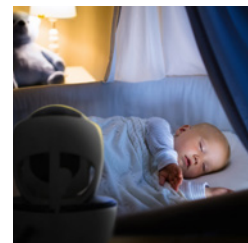

DVM200XL

VIDEO BABY MONITOR WITH 5" COLOUR DISPLAY
BABYPHONE MIT KAMERA UND 5"-FARBDISPLAY

Alecto
baby

Video baby monitor with 5" colour display

- Long range (up to 50 m indoor, up to 300 m outdoor)
- Secure connection
- Clear image in the dark
- 2-Way communication
- Rechargeable parent unit with long stand-by time (up to 9 hours)
- Energy saving Eco mode
- Expandable up to 4 cameras (DVM200C)
- Excellent image and sound quality
- Remote controlled camera (pan/tilt)
- Display size 5" / 12,7 cm
- Temperature display with alert (baby room)
- 5 lullabies and 4 natural sounds
- Split screen camera images
- Baby monitor automatically switches on when there is noise (VOX function)
- Sensitivity adjustable
- Wall bracket included
- Dimensions baby unit (h x w x d) 103 x 87 x 105 mm
- Dimensions parent unit (h x w x d) 95 x 166 x 25 mm
- Baby unit is adapter powered (included)
- Parent unit is adapter powered (included) and battery powered (included)

Babyphone mit Kamera und 5"-Farbdisplay

- Große Reichweite (bis zu 50 m im Innenbereich, bis zu 300 m im Außenbereich)
- Sichere Verbindung
- Klares Bild im Dunkeln
- Gegensprechfunktion
- Wiederaufladbare Elterneinheit mit langer Standby-Zeit (bis zu 9 Stunden)
- Energiesparmodus
- Erweiterbar auf bis zu 4 Kameras (DVM200C)
- Hervorragende Bild- und Tonqualität
- Ferngesteuerte Kamera (Schwenken/Neigen)
- Displaygröße 5" / 12,7 cm
- Temperaturanzeige mit Alarm (Babyzimmer)
- 5 Schlaflieder und 4 natürliche Klänge
- Geteilter Bildschirm der Kamerabilder (Split-Screen)
- Das Babyphone schaltet sich bei Geräusch automatisch ein (VOX-Funktion)
- Einstellbare Empfindlichkeit
- Inklusive Wandhalterung
- Abmessungen Babyeinheit (HxBxT) 103 x 87 x 105 mm
- Abmessungen Elterneinheit (HxBxT) 95 x 166 x 25 mm
- Babyeinheit wird mit einem Netzteil betrieben (enthalten)
- Elterneinheit wird mit einem Netzteil (enthalten) und Akku betrieben (enthalten)