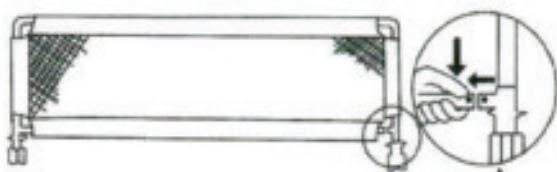

IMPORTANT! KEEP THE INSTRUCTION FOR FURTHER REFERENCE

Chelino

Assembly instruction-bed-safetyguard

ΠΡΟΣΤΑΤΕΥΤΙΚΟ ΚΑΓΚΕΛΟ ΠΤΥΣΟΜΕΝΟ
Οδηγίες Χρήσεως
Преграда за легло

Инструкции за сглобяване

Pull the fabric as shown through the tubes and connect the white plastic covers with the tubes on each side.

Τράβηξε το ύφασμα όπως δείχνει το σχέδιο μέσα από τους σωλήνες και σύνδεσε το με το πλαστικό κάλυμα με τους σωλήνες σε κάθε πλευρά.

Покрийте металната рамка с плато и съединете частите и с помощта на бялата пластмасова представка.

Push lower tube into the holding unit.

Σπρώξε τον χαμηλότερο σωλήνα μέσα στην υποδοχή στήριξης.
Вкарайте долната част на рамката в свързващия механизъм.

Push the poss completely under the matraze.

Σπρώξε τους στίλους εντελώς κάτω από το στρώμα.
Вкарайте долната основа на преградата плътно под дошека на леглото.