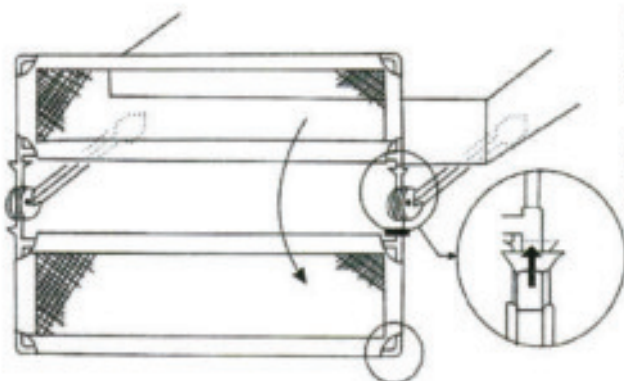

IMPORTANT! KEEP THE INSTRUCTION FOR FURTHER REFERENCE

Chelino

Assembly instruction-bed-safetyguard

ΠΡΟΣΤΑΤΕΥΤΙΚΟ ΚΑΓΚΕΛΟ ΠΤΥΣΟΜΕΝΟ
Οδηγίες Χρήσεως
Преграда за легло

Инструкции за сглобяване

Pull the fabric as shown through the tubes and connect the white plastic covers with the tubes on each side.

Τράβηξε το ύφασμα όπως δείχνει το σχέδιο μέσα από τους σωλήνες και σύνδεσε το με το πλαστικό κάλυμα με τους σωλήνες σε κάθε πλευρά.

Покрийте металната рамка с плато и съединете частите и с помощта на бялата пластмасова представка.

Push lower tube into the holding unit.

Σπρώξε τον χαμηλότερο σωλήνα μέσα στην υποδοχή στήριξης.
Вкарайте долната част на рамката в свързващия механизъм.

Push the poss completely under the matraze.

Σπρώξε τους στίλους εντελώς κάτω από το στρώμα.
Вкарайте долната основа на преградата плътно под дошека на леглото.