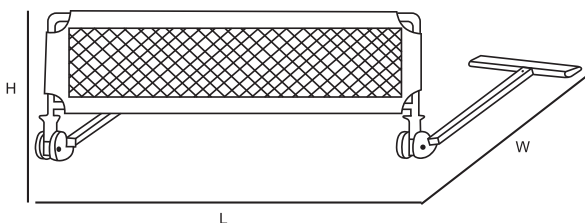

Τράβηξε το ύφασμα όπως δείχνει το σχέδιο μέσα από τους σωλήνες και σύνδεσε το με το πλαστικό κάλυμα με τους σωλήνες σε κάθε πλευρά.

Покрийте металната рамка с плато и съединете частите и с помощта на бялата пластмасова представка.

Push lower tube into the holding unit.

Σπρώξε τον χαμηλότερο σωλήνα μέσα στην υποδοχή στήριξης.
Вкарайте долната част на рамката в свързващия механизъм.

Push the poss completely under the matraze.

Σπρώξε τους στίλους εντελώς κάτω από το στρώμα.
Вкарайте долната основа на преградата плътно под дошека на леглото.

To open the guard, lift it until it unlocks and then simply pull forward.

Για να το ανοίξεις σήκωσ το και θα ξεκλειδώσει. Μετά τράβηξε το προς το εμπρός.

За да разтворите преградата, дръннете я нагоре, докато се отключи, след което я бутнете напред.

LENGTH 102 CM	CARTON LENGTH 56 CM
WIDTH 43 CM	CARTON WIDTH 7.5 CM
HEIGHT 48 CM	CARTON HEIGHT 46 CM

Chelino

Stores: ChelinoBaby – Ormonde - JHB

ChelinoBaby – Fourways – JHB

ChelinoBaby – Menlyn – Pretoria

ChelinoBaby – Kolonnade-Pretoria