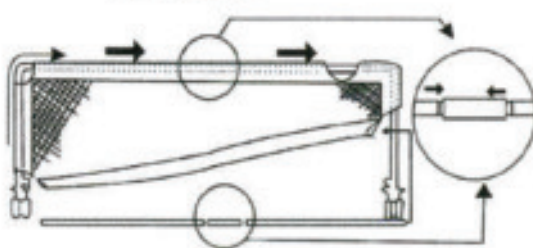

IMPORTANT! KEEP THE INSTRUCTION FOR FURTHER REFERENCE

Chelino

Assembly instruction-bed-safetyguard

ΠΡΟΣΤΑΤΕΥΤΙΚΟ ΚΑΓΚΕΛΟ ΠΤΥΣΟΜΕΝΟ
Οδηγίες Χρήσεως
Преграда за легло

Инструкции за сглобяване

Pull the fabric as shown through the tubes and connect the white plastic covers with the tubes on each side.

Τράβηξε το ύφασμα όπως δείχνει το σχέδιο μέσα από τους σωλήνες και σύνδεσε το με το πλαστικό κάλυμα με τους σωλήνες σε κάθε πλευρά.

Покрийте металната рамка с плато и съединете частите и с помощта на бялата пластмасова представка.

Push lower tube into the holding unit.

Σπρώξε τον χαμηλότερο σωλήνα μέσα στην υποδοχή στήριξης.
Вкарайте долната част на рамката в свързващия механизъм.

Push the poss completely under the matraze.

Σπρώξε τους στίλους εντελώς κάτω από το στρώμα.
Вкарайте долната основа на преградата плътно под дошека на леглото.