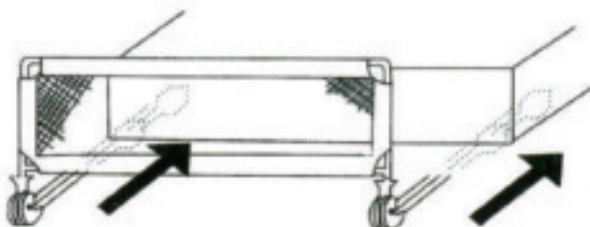

IMPORTANT! KEEP THE INSTRUCTION FOR FURTHER REFERENCE

Chelino

Assembly instruction-bed-safetyguard

ΠΡΟΣΤΑΤΕΥΤΙΚΟ ΚΑΓΚΕΛΟ ΠΤΥΣΟΜΕΝΟ
Οδηγίες Χρήσεως
Преграда за легло

Инструкции за сглобяване

Pull the fabric as shown through the tubes and connect the white plastic covers with the tubes on each side.

Τράβηξε το ύφασμα όπως δείχνει το σχέδιο μέσα από τους σωλήνες και σύνδεσε το με το πλαστικό κάλυμα με τους σωλήνες σε κάθε πλευρά.

Покрийте металната рамка с плато и съединете частите и с помощта на бялата пластмасова представка.

Push lower tube into the holding unit.

Σπρώξε τον χαμηλότερο σωλήνα μέσα στην υποδοχή στήριξης.
Вкарайте долната част на рамката в свързващия механизъм.

Push the poss completely under the matraze.

Σπρώξε τους στίλους εντελώς κάτω από το στρώμα.
Вкарайте долната основа на преградата плътно под дошека на леглото.