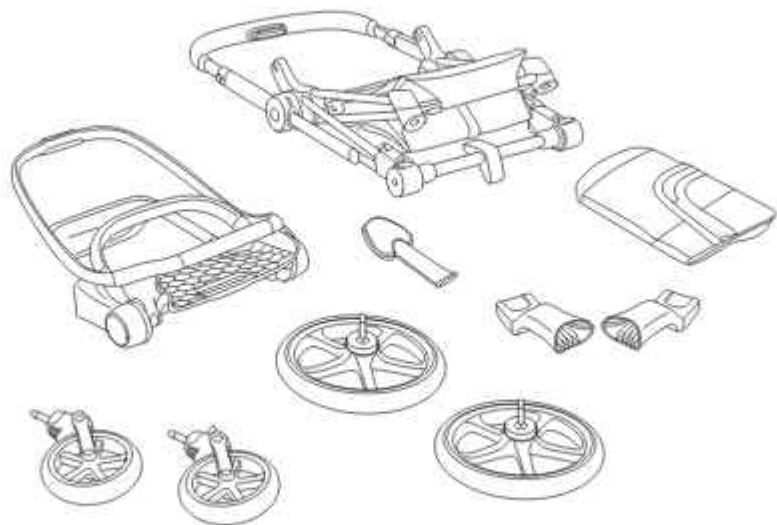

Ajuste del respaldo

34

Usar el bolsillo en el respaldo

34

Ajuste del reposapiés

35

	Uso de la barra apoyabrazos	35
	Uso del sistema arneses	36
	Uso de la capota XXL	40
	Uso del bloqueo de dirección de las ruedas delanteras	41
	Extracción de las ruedas	42
	Modo dos ruedas	43
	Uso de la burbuja de lluvia	45
	Colocación del adaptador del portabebés	46
	Adaptación del PRIAM LUX CARRY COT	48
	Adaptación del PLATINUM LITE COT	50
	Retirar la vestidura	59