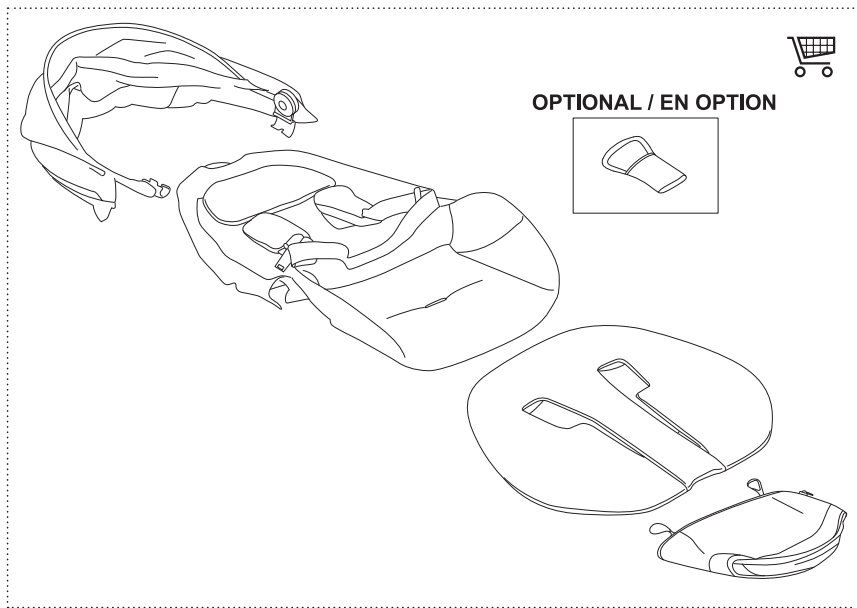

Ajuste del reposapiés

29

Uso de la barra apoyabrazos

29

	Uso del sistema arneses	30
	Uso de la capota XXL	33
	Uso del bloqueo de dirección de las ruedas delanteras	34
	Extracción de las ruedas	34
	Uso de la burbuja de lluvia	35
	Colocación del adaptador del portabebés	36
	Adaptación del PRIAM LUX CARRY COT	38
	Adaptación del PLATINUM LITE COT	40
	Retirar la vestidura	41