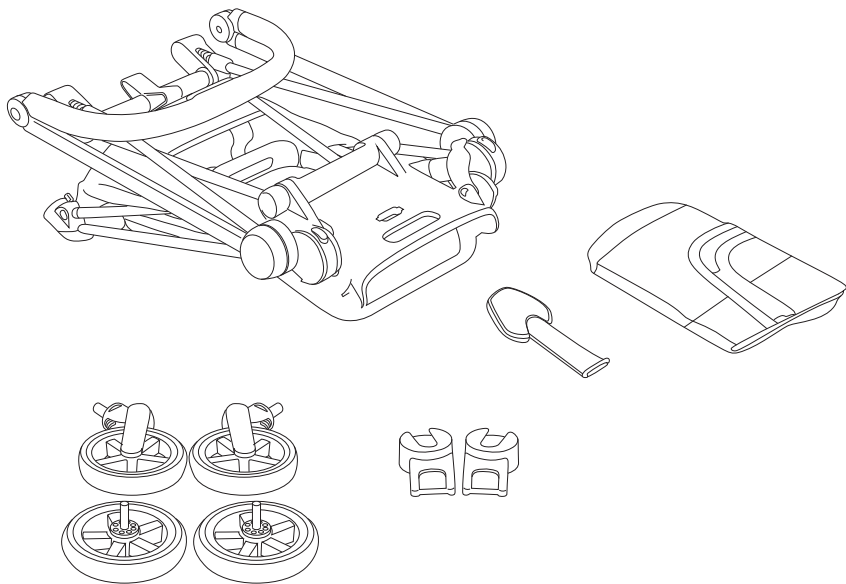

Ajuste del reposapiés

29

Uso de la barra apoyabrazos

29

	Uso del sistema arneses	30
	Uso de la capota XXL	33
	Uso del bloqueo de dirección de las ruedas delanteras	34
	Extracción de las ruedas	34
	Uso de la burbuja de lluvia	35
	Colocación del adaptador del portabebés	36
	Adaptación del PRIAM LUX CARRY COT	38
	Adaptación del PLATINUM LITE COT	40
	Retirar la vestidura	41