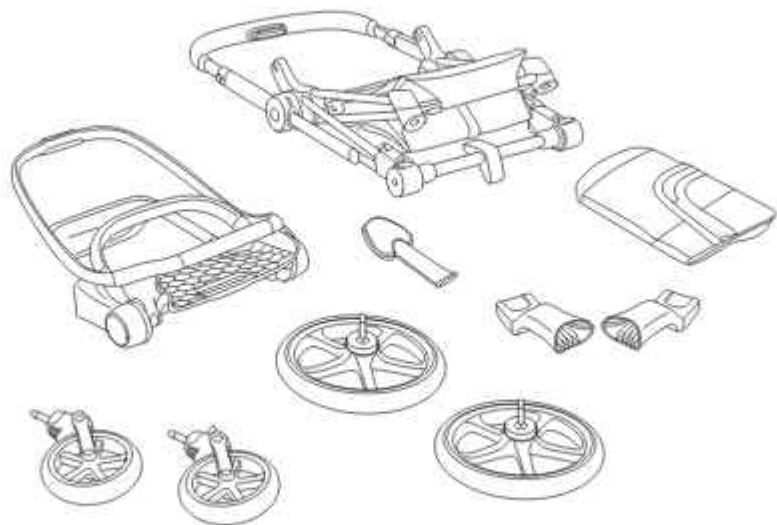

Ajuste del respaldo

34

Usar el bolsillo en el respaldo

34

Ajuste del reposapiés

35

	Uso de la barra apoyabrazos	35
	Uso del sistema arneses	36
	Uso de la capota XXL	40
	Uso del bloqueo de dirección de las ruedas delanteras	41
	Extracción de las ruedas	42
	Modo dos ruedas	43
	Uso de la burbuja de lluvia	45
	Colocación del adaptador del portabebés	46
	Adaptación del PRIAM LUX CARRY COT	48
	Adaptación del PLATINUM LITE COT	50
	Retirar la vestidura	59

**PRIAM SEAT PACK**

**PRIAM LUX CARRY COT**

**PLATINUM LITE COT**

2

3

17

4

13